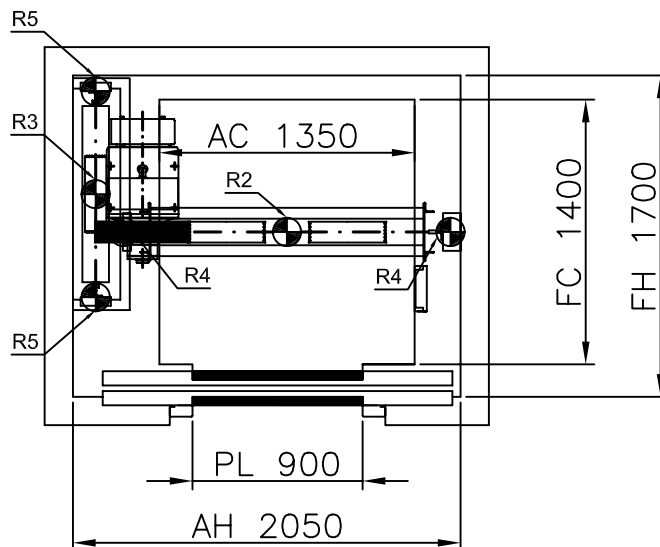

ESCALA/SCALE 1:100

ESCALA/SCALE 1:40

ACCIONES SOBRE EL HUECO			MP1025 GO! "S"		
R1	CARGA SOBRE PARED / WALL LOAD	45500 N	800 Kg	2,5 m/s	
R2	CARGA EN PUFFER CAB / CAR BUFFER LOAD	70000 N			
R3	CARGA EN PUFFER CPSO / CTW BUFFER LOAD	55000 N	10 P.	GO! NOA	
R4	CARGA EN GUÍA CAB / CAR GUIDE LOAD	17150 N			
R5	CARGA EN GUÍA CPSO / CTW GUIDE LOAD	2000 N	FOSO/PIT	HUIDA/OVERHEAD	
	REACCION DE GUIAS Sx / GUIDES REACTIONS Sx	385 N	1700	5100	13 Kw
	REACCION DE GUIAS Sy / GUIDES REACTIONS Sy	605 N			