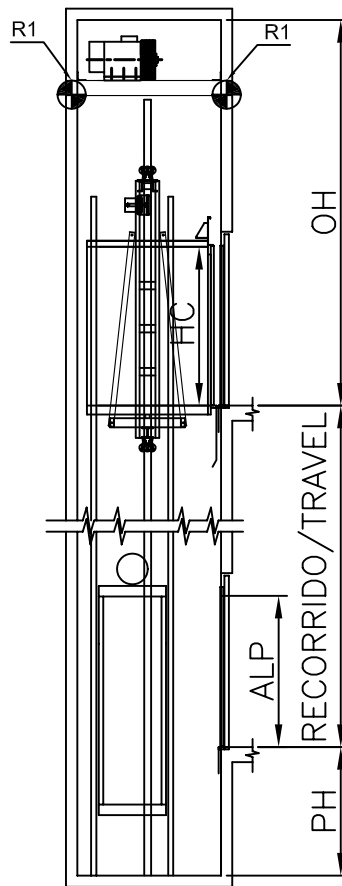

ESCALA/SCALE 1:100

ESCALA/SCALE 1:40

ACCIONES SOBRE EL HUECO			MP1025 GO! "S"		
R1	CARGA SOBRE PARED / WALL LOAD	45500 N	800 Kg	2,5 m/s	
R2	CARGA EN PUFFER CAB / CAR BUFFER LOAD	70000 N			
R3	CARGA EN PUFFER CPSO / CTW BUFFER LOAD	55000 N	10 P.	GO! NOA	
R4	CARGA EN GUÍA CAB / CAR GUIDE LOAD	17150 N			
R5	CARGA EN GUÍA CPSO / CTW GUIDE LOAD	2000 N	FOSO/PIT	HUIDA/OVERHEAD	
	REACCION DE GUIAS Sx / GUIDES REACTIONS Sx	385 N	1700	5100	13 Kw
	REACCION DE GUIAS Sy / GUIDES REACTIONS Sy	605 N			