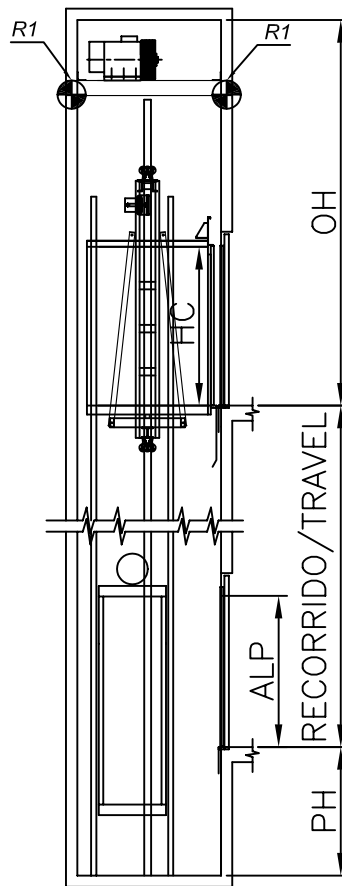

ESCALA/SCALE 1:100

ESCALA/SCALE 1:40

ACCIONES SOBRE EL HUECO

MP1625 GO! "S"

R1	CARGA SOBRE PARED / WALL LOAD	55000 N
R2	CARGA EN PUFFER CAB / CAR BUFFER LOAD	52000 N
R3	CARGA EN PUFFER CPSO / CTW BUFFER LOAD	78000 N
R4	CARGA EN GUÍA CAB / CAR GUIDE LOAD	25970 N
R5	CARGA EN GUÍA CPSO / CTW GUIDE LOAD	2000 N
	REACCION DE GUIAS Sx / GUIDES REACTIONS Sx	825 N
	REACCION DE GUIAS Sy / GUIDES REACTIONS Sy	1375 N

1250 Kg	2,5 m/s	
16 P.	GO! NOA	
FOSO/PIT	HUIDA/OVERHEAD	
1700	5100	
		32 Kw