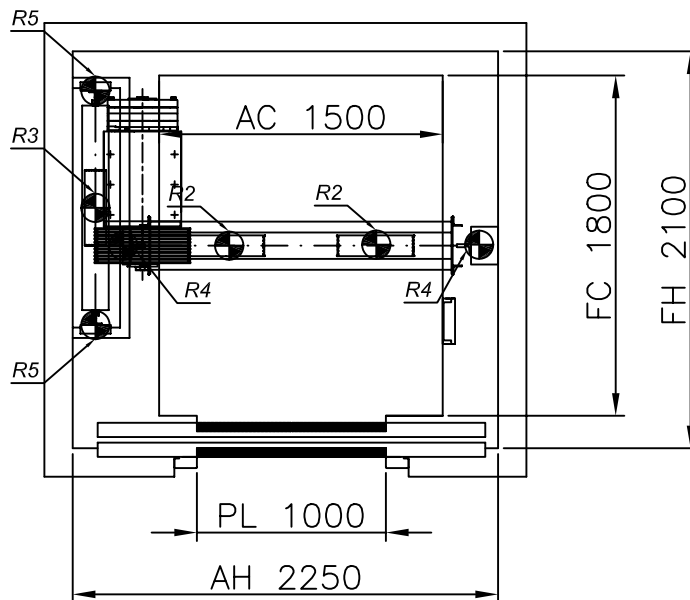

ESCALA/SCALE 1:100

ESCALA/SCALE 1:40

ACCIONES SOBRE EL HUECO

MP1625 GO! "S"

R1	CARGA SOBRE PARED / WALL LOAD	55000 N
R2	CARGA EN PUFFER CAB / CAR BUFFER LOAD	52000 N
R3	CARGA EN PUFFER CPSO / CTW BUFFER LOAD	78000 N
R4	CARGA EN GUÍA CAB / CAR GUIDE LOAD	25970 N
R5	CARGA EN GUÍA CPSO / CTW GUIDE LOAD	2000 N
	REACCION DE GUIAS Sx / GUIDES REACTIONS Sx	825 N
	REACCION DE GUIAS Sy / GUIDES REACTIONS Sy	1375 N

1250 Kg	2,5 m/s	
16 P.	GO! NOA	
FOSO/PIT	HUIDA/OVERHEAD	
1700	5100	
		32 Kw