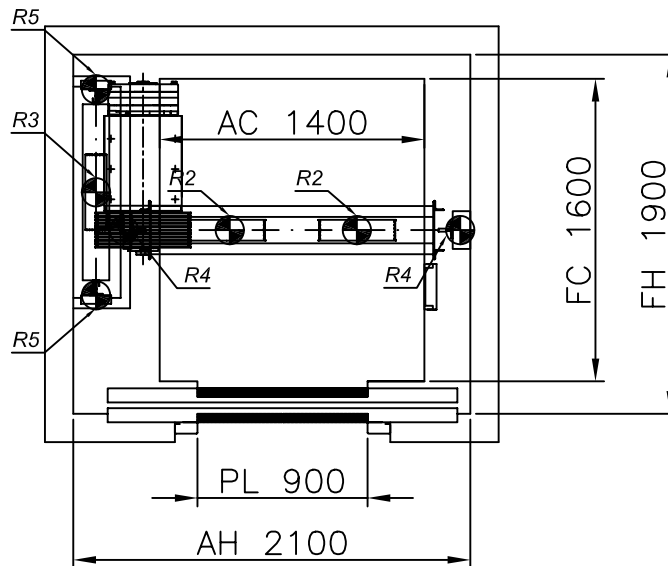

ESCALA/SCALE 1:100

ESCALA/SCALE 1:40

ACCIONES SOBRE EL HUECO			MP1325 GO! "S"		
R1	CARGA SOBRE PARED / WALL LOAD	50500 N	1000 Kg	2,5 m/s	
R2	CARGA EN PUFFER CAB / CAR BUFFER LOAD	44000 N			
R3	CARGA EN PUFFER CPSO / CTW BUFFER LOAD	68000 N	13 P.	GO! NOA	
R4	CARGA EN GUÍA CAB / CAR GUIDE LOAD	21560 N	FOSO/PIT	HUIDA/OVERHEAD	
R5	CARGA EN GUÍA CPSO / CTW GUIDE LOAD	2000 N	1700	5100	
	REACCION DE GUIAS Sx / GUIDES REACTIONS Sx	513 N			20 Kw
	REACCION DE GUIAS Sy / GUIDES REACTIONS Sy	806 N			