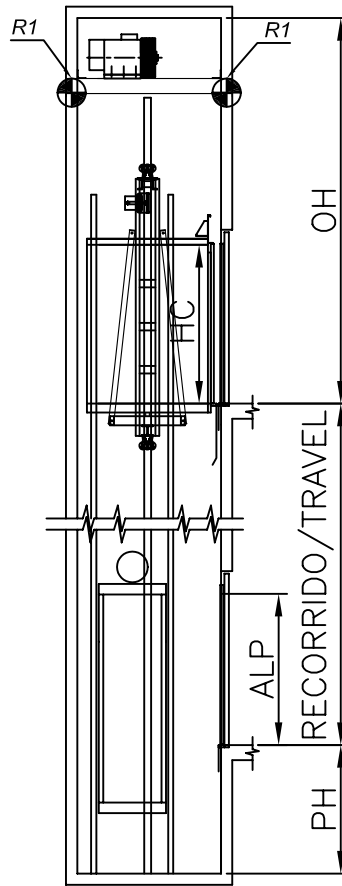

ESCALA/SCALE 1:100

ESCALA/SCALE 1:40

ACCIONES SOBRE EL HUECO			MP1325 GO! "S"		
R1	CARGA SOBRE PARED / WALL LOAD	50500 N	1000 Kg	2,5 m/s	
R2	CARGA EN PUFFER CAB / CAR BUFFER LOAD	44000 N			
R3	CARGA EN PUFFER CPSO / CTW BUFFER LOAD	68000 N	13 P.	GO! NOA	
R4	CARGA EN GUÍA CAB / CAR GUIDE LOAD	21560 N	FOSO/PIT	HUIDA/OVERHEAD	
R5	CARGA EN GUÍA CPSO / CTW GUIDE LOAD	2000 N	1700	5100	
	REACCION DE GUIAS Sx / GUIDES REACTIONS Sx	513 N			20 Kw
	REACCION DE GUIAS Sy / GUIDES REACTIONS Sy	806 N			