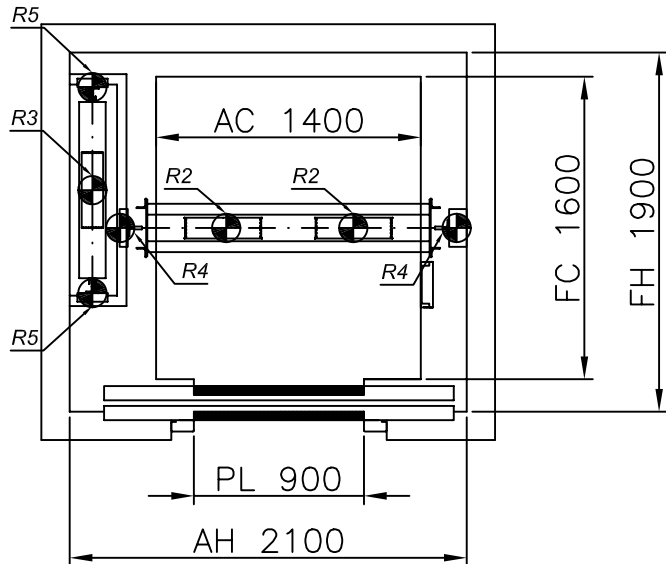

ESCALA/SCALE 1:100

ESCALA/SCALE 1:40

ESCALA/SCALE 1:40

ACCIONES SOBRE EL HUECO

MP1325 GO! "C"

R1	CARGA SOBRE SOBRES LOSA / SLAB LOAD	38750 N
R2	CARGA EN PUFFER CAB / CAR BUFFER LOAD	44000 N
R3	CARGA EN PUFFER CPSO / CTW BUFFER LOAD	68000 N
R4	CARGA EN GUÍA CAB / CAR GUIDE LOAD	21560 N
R5	CARGA EN GUÍA CPSO / CTW GUIDE LOAD	2000 N
	REACCION DE GUIAS Sx / GUIDES REACTIONS Sx	513 N
	REACCION DE GUIAS Sy / GUIDES REACTIONS Sy	806 N

1000 Kg	2,5 m/s
13 P.	GO!
FOSO/PIT	HUIDA/OVERHEAD
1700	4100

20 Kw