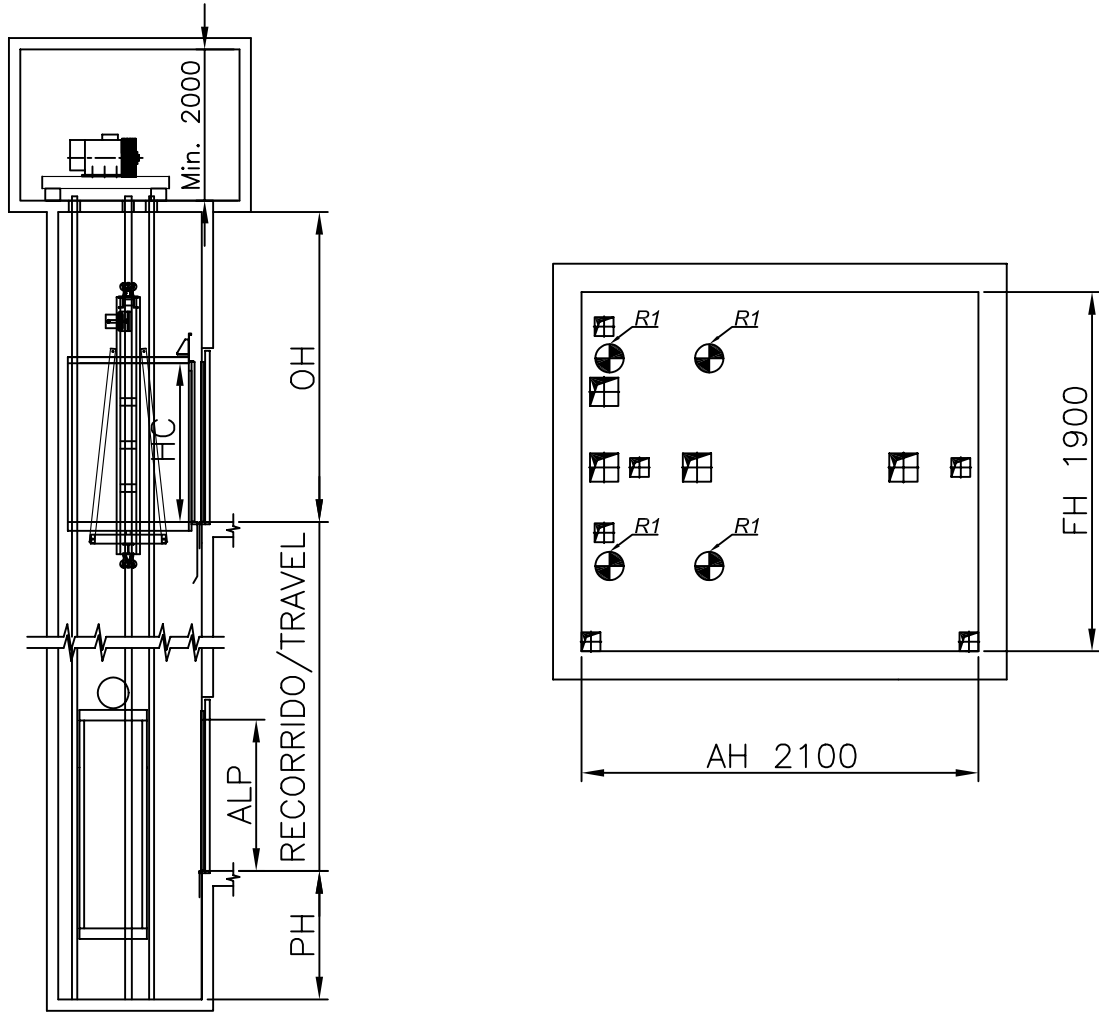

ESCALA/SCALE 1:100

ESCALA/SCALE 1:40

ESCALA/SCALE 1:40

ACCIONES SOBRE EL HUECO

MP1325 GO! "C"

R1	CARGA SOBRE SOBRES LOSA / SLAB LOAD	38750 N
R2	CARGA EN PUFFER CAB / CAR BUFFER LOAD	44000 N
R3	CARGA EN PUFFER CPSO / CTW BUFFER LOAD	68000 N
R4	CARGA EN GUÍA CAB / CAR GUIDE LOAD	21560 N
R5	CARGA EN GUÍA CPSO / CTW GUIDE LOAD	2000 N
	REACCION DE GUIAS Sx / GUIDES REACTIONS Sx	513 N
	REACCION DE GUIAS Sy / GUIDES REACTIONS Sy	806 N

1000 Kg	2,5 m/s
13 P.	GO!
FOSO/PIT	HUIDA/OVERHEAD
1700	4100

20 Kw