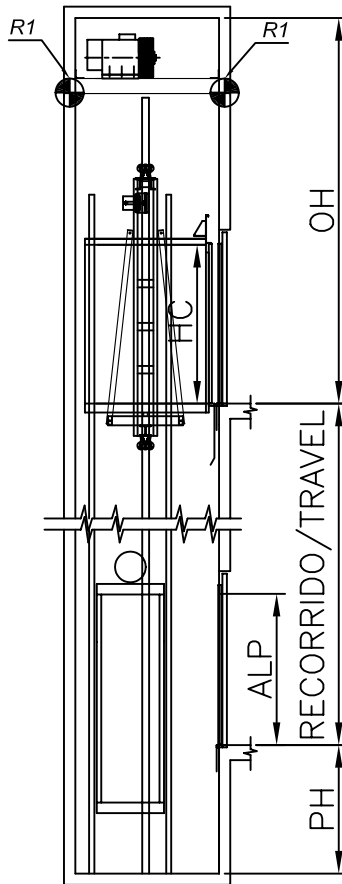

ESCALA/SCALE 1:100

ESCALA/SCALE 1:40

ACCIONES SOBRE EL HUECO

MP0825 GO! "S"

R1	CARGA SOBRE PARED / WALL LOAD	42000 N
R2	CARGA EN PUFFER CAB / CAR BUFFER LOAD	60000 N
R3	CARGA EN PUFFER CPSO / CTW BUFFER LOAD	48000 N
R4	CARGA EN GUÍA CAB / CAR GUIDE LOAD	14700 N
R5	CARGA EN GUÍA CPSO / CTW GUIDE LOAD	2000 N
	REACCION DE GUIAS Sx / GUIDES REACTIONS Sx	308 N
	REACCION DE GUIAS Sy / GUIDES REACTIONS Sy	484 N

600 Kg	2,5 m/s
8 P.	GO! NOA
FOSO/PIT	HUIDA/OVERHEAD
1700	5100

12,5 Kw