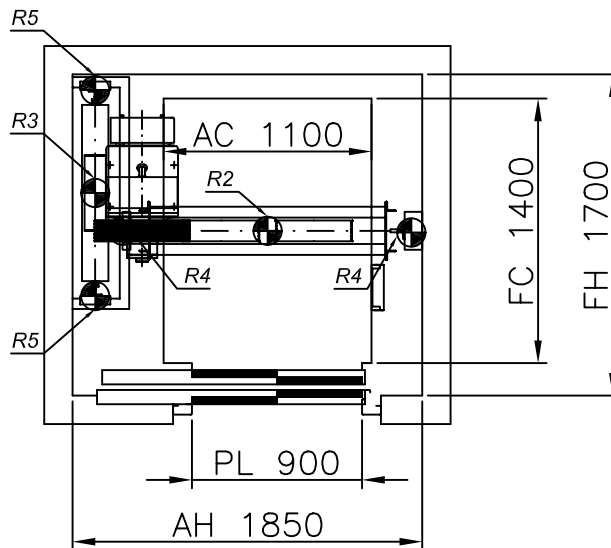

ESCALA/SCALE 1:100

ESCALA/SCALE 1:40

ACCIONES SOBRE EL HUECO

MP0825 GO! "S"

R1	CARGA SOBRE PARED / WALL LOAD	42000 N
R2	CARGA EN PUFFER CAB / CAR BUFFER LOAD	60000 N
R3	CARGA EN PUFFER CPSO / CTW BUFFER LOAD	48000 N
R4	CARGA EN GUÍA CAB / CAR GUIDE LOAD	14700 N
R5	CARGA EN GUÍA CPSO / CTW GUIDE LOAD	2000 N
	REACCION DE GUIAS Sx / GUIDES REACTIONS Sx	308 N
	REACCION DE GUIAS Sy / GUIDES REACTIONS Sy	484 N

600 Kg	2,5 m/s
8 P.	GO! NOA
FOSO/PIT	HUIDA/OVERHEAD
1700	5100

12,5 Kw