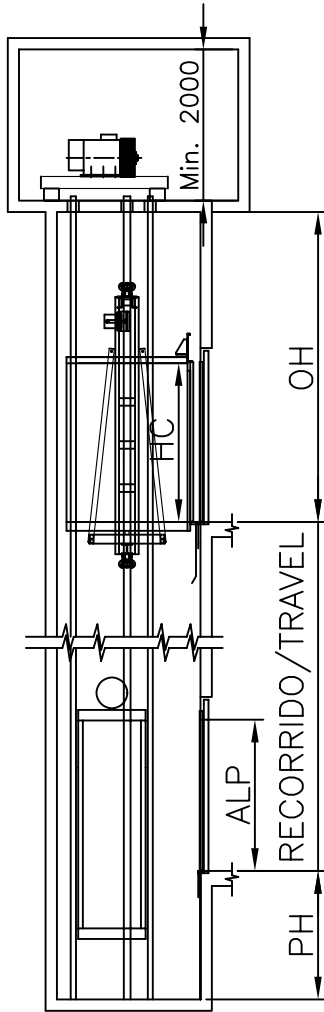

ESCALA/SCALE 1:100

ESCALA/SCALE 1:40

ESCALA/SCALE 1:40

ACCIONES SOBRE EL HUECO

MP3325 GO! "C"

R1	CARGA SOBRE SOBRES LOSA / SLAB LOAD	58400 N
R2	CARGA EN PUFFER CAB / CAR BUFFER LOAD	60000 N
R3	CARGA EN PUFFER CPS0 / CTW BUFFER LOAD	65000 N
R4	CARGA EN GUÍA CAB / CAR GUIDE LOAD	44100 N
R5	CARGA EN GUÍA CPS0 / CTW GUIDE LOAD	2000 N
	REACCION DE GUIAS Sx / GUIDES REACTIONS Sx	2292 N
	REACCION DE GUIAS Sy / GUIDES REACTIONS Sy	3667 N

2500 Kg

2,5 m/s

33 P.

GO!

1700

4100

FOSO/PIT

HUIDA/OVERHEAD

42 Kw