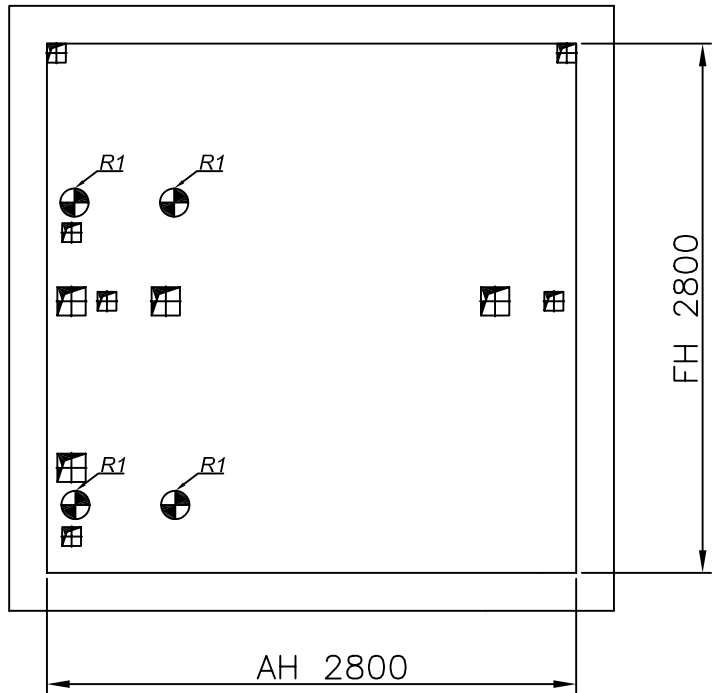

ESCALA/SCALE 1:100

ESCALA/SCALE 1:40

ESCALA/SCALE 1:40

ACCIONES SOBRE EL HUECO

MP3325 GO! "C"

R1	CARGA SOBRE SOBRES LOSA / SLAB LOAD	58400 N
R2	CARGA EN PUFFER CAB / CAR BUFFER LOAD	60000 N
R3	CARGA EN PUFFER CPS0 / CTW BUFFER LOAD	65000 N
R4	CARGA EN GUÍA CAB / CAR GUIDE LOAD	44100 N
R5	CARGA EN GUÍA CPS0 / CTW GUIDE LOAD	2000 N
	REACCION DE GUIAS Sx / GUIDES REACTIONS Sx	2292 N
	REACCION DE GUIAS Sy / GUIDES REACTIONS Sy	3667 N

2500 Kg

2,5 m/s

33 P.

GO!

1700

4100

FOSO/PIT

HUIDA/OVERHEAD