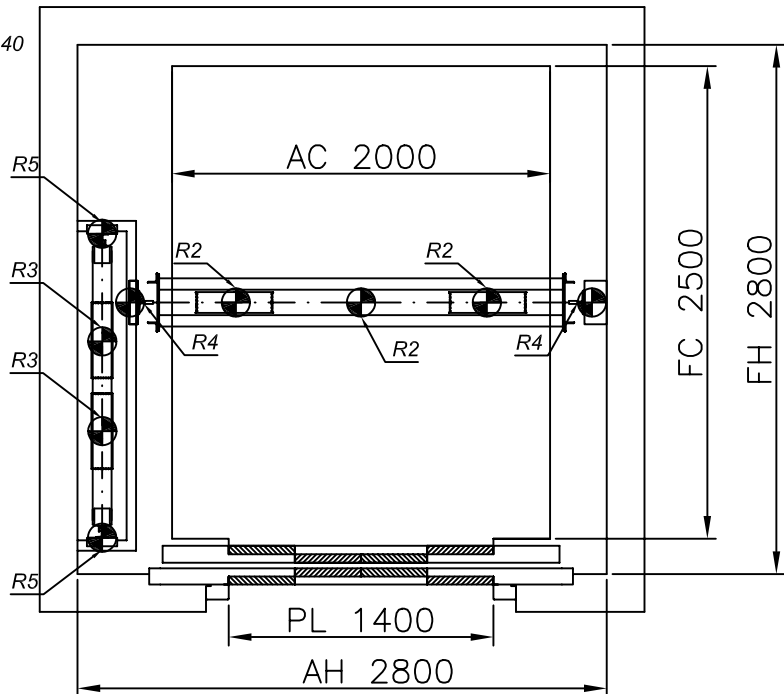

ESCALA/SCALE 1:100

ESCALA/SCALE 1:40

ESCALA/SCALE 1:40

ACCIONES SOBRE EL HUECO

MP3325 GO! "C"

R1	CARGA SOBRE SOBRES LOSA / SLAB LOAD	58400 N
R2	CARGA EN PUFFER CAB / CAR BUFFER LOAD	60000 N
R3	CARGA EN PUFFER CPS0 / CTW BUFFER LOAD	65000 N
R4	CARGA EN GUÍA CAB / CAR GUIDE LOAD	44100 N
R5	CARGA EN GUÍA CPS0 / CTW GUIDE LOAD	2000 N
	REACCION DE GUIAS Sx / GUIDES REACTIONS Sx	2292 N
	REACCION DE GUIAS Sy / GUIDES REACTIONS Sy	3667 N

2500 Kg

2,5 m/s

33 P.

GO!

1700

4100

FOSO/PIT

HUIDA/OVERHEAD