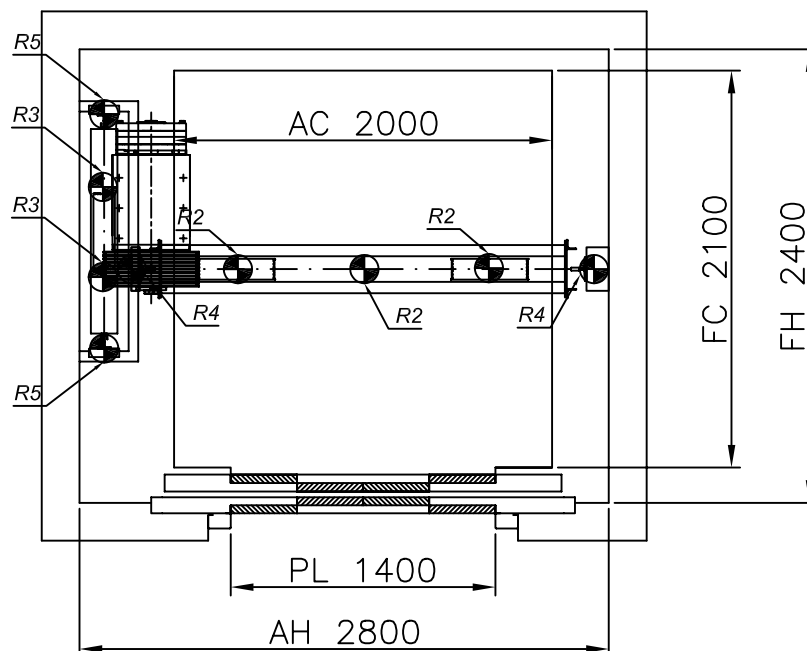

ESCALA/SCALE 1:100

ESCALA/SCALE 1:40

ACCIONES SOBRE EL HUECO

MP2625 GO! "S"

R1	CARGA SOBRE PARED / WALL LOAD	70000 N
R2	CARGA EN PUFFER CAB / CAR BUFFER LOAD	50666 N
R3	CARGA EN PUFFER CPSO / CTW BUFFER LOAD	56000 N
R4	CARGA EN GUÍA CAB / CAR GUIDE LOAD	37240 N
R5	CARGA EN GUÍA CPSO / CTW GUIDE LOAD	2000 N
	REACCION DE GUIAS Sx / GUIDES REACTIONS Sx	1540 N
	REACCION DE GUIAS Sy / GUIDES REACTIONS Sy	2943 N

2000 Kg	2,5 m/s
26 P.	GO! NOA
FOSO/PIT	HUIDA/OVERHEAD
1700	5100

42 Kw