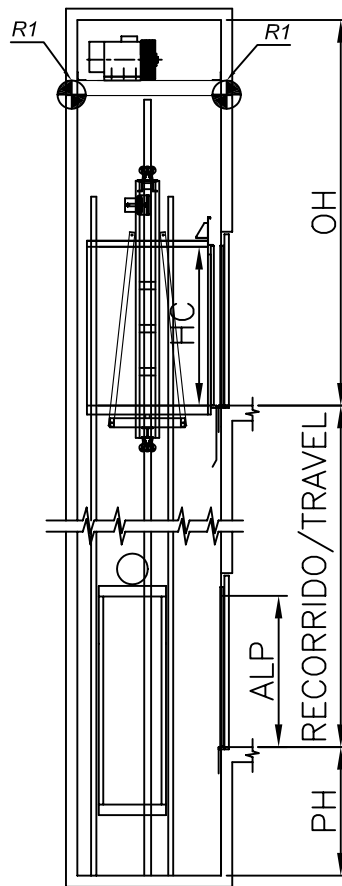

ESCALA/SCALE 1:100

ESCALA/SCALE 1:40

ACCIONES SOBRE EL HUECO

MP2625 GO! "S"

R1	CARGA SOBRE PARED / WALL LOAD	70000 N
R2	CARGA EN PUFFER CAB / CAR BUFFER LOAD	50666 N
R3	CARGA EN PUFFER CPSO / CTW BUFFER LOAD	56000 N
R4	CARGA EN GUÍA CAB / CAR GUIDE LOAD	37240 N
R5	CARGA EN GUÍA CPSO / CTW GUIDE LOAD	2000 N
	REACCION DE GUIAS Sx / GUIDES REACTIONS Sx	1540 N
	REACCION DE GUIAS Sy / GUIDES REACTIONS Sy	2943 N

2000 Kg	2,5 m/s
26 P.	GO! NOA
FOSO/PIT	HUIDA/OVERHEAD
1700	5100

42 Kw