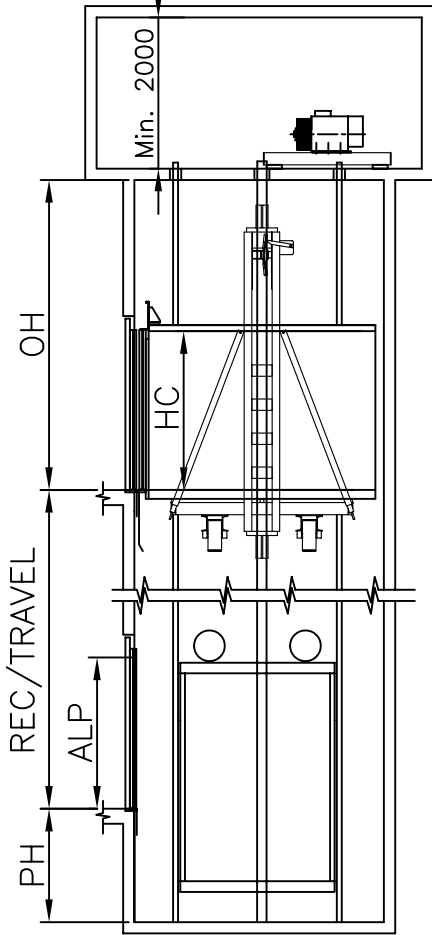

ESCALA/SCALE 1:100

ESCALA/SCALE 1:50

ESCALA/SCALE 1:50

ACCIONES SOBRE EL HUECO

MP5310 GO! "C"

R1	CARGA SOBRE LA LOSA / SLAB LOAD	64000 N
R2	CARGA EN PUFFER CAB / CAR BUFFER LOAD	100000 N
R3	CARGA EN PUFFER CPSO / CTW BUFFER LOAD	73000 N
R4	CARGA EN GUÍA CAB / CAR GUIDE LOAD	73500 N
R5	CARGA EN GUÍA CPSO / CTW GUIDE LOAD	1650 N
	REACCION DE GUIAS Sx / GUIDES REACTIONS Sx	4165 N
	REACCION DE GUIAS Sy / GUIDES REACTIONS Sy	7595 N

4000 Kg	1 m/s
53 P.	GO!
FOSO/PIT	HUIDA/OVERHEAD
1600	4100

32 Kw