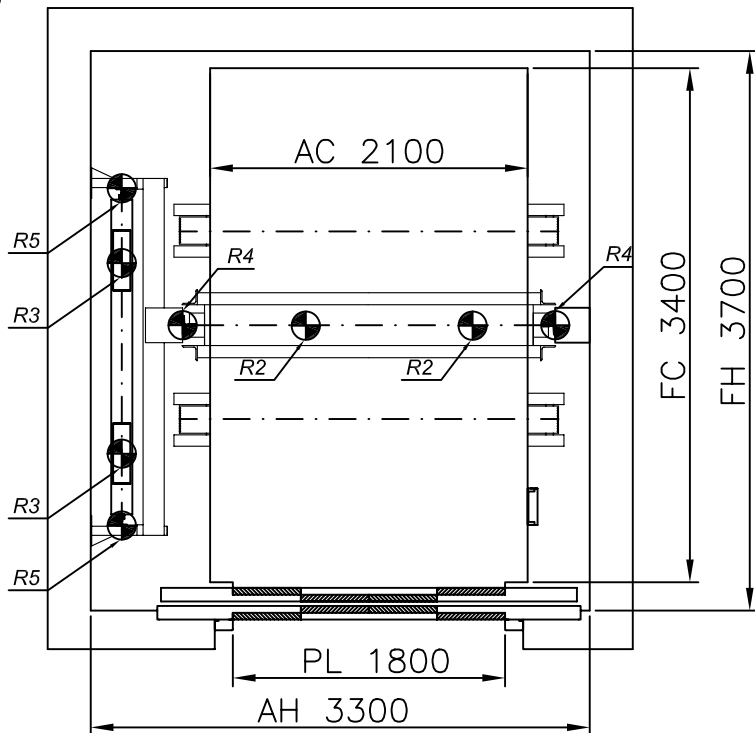

ESCALA/SCALE 1:100

ESCALA/SCALE 1:50

ESCALA/SCALE 1:50

ACCIONES SOBRE EL HUECO

MP5310 GO! "C"

R1	CARGA SOBRE LA LOSA / SLAB LOAD	64000 N
R2	CARGA EN PUFFER CAB / CAR BUFFER LOAD	100000 N
R3	CARGA EN PUFFER CPSO / CTW BUFFER LOAD	73000 N
R4	CARGA EN GUÍA CAB / CAR GUIDE LOAD	73500 N
R5	CARGA EN GUÍA CPSO / CTW GUIDE LOAD	1650 N
	REACCION DE GUIAS Sx / GUIDES REACTIONS Sx	4165 N
	REACCION DE GUIAS Sy / GUIDES REACTIONS Sy	7595 N

4000 Kg	1 m/s
53 P.	GO!
FOSO/PIT	HUIDA/OVERHEAD
1600	4100

32 Kw