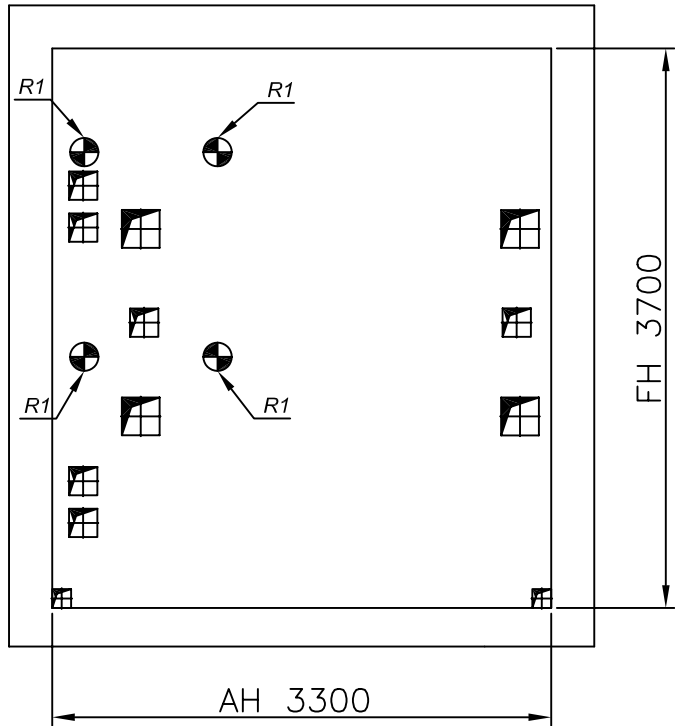

ESCALA/SCALE 1:100

ESCALA/SCALE 1:50

ESCALA/SCALE 1:50

ACCIONES SOBRE EL HUECO

MP5310 GO! "C"

R1	CARGA SOBRE LA LOSA / SLAB LOAD	64000 N
R2	CARGA EN PUFFER CAB / CAR BUFFER LOAD	100000 N
R3	CARGA EN PUFFER CPSO / CTW BUFFER LOAD	73000 N
R4	CARGA EN GUÍA CAB / CAR GUIDE LOAD	73500 N
R5	CARGA EN GUÍA CPSO / CTW GUIDE LOAD	1650 N
	REACCION DE GUIAS Sx / GUIDES REACTIONS Sx	4165 N
	REACCION DE GUIAS Sy / GUIDES REACTIONS Sy	7595 N

4000 Kg	1 m/s
53 P.	GO!
FOSO/PIT	HUIDA/OVERHEAD
1600	4100

32 Kw